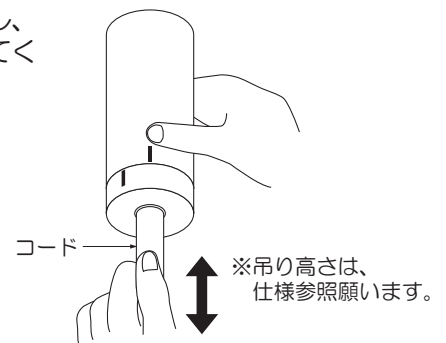

<吊り高さを調節する>

●コードを出し入れし、吊り高さを調節してください。

<コードを固定する>

●器具の高さが決まりましたら、固定ダイヤルを右に回し、コードを固定してください。