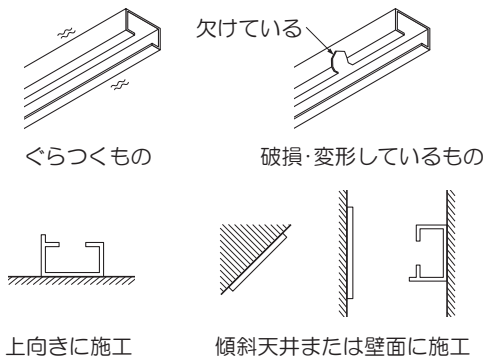

① 取付け前の注意事項について

●使用できないもの(配線ダクト)

⚠ 警告

上記のような配線ダクトや施工場所には、器具を取付けないでください。火災・感電・落下の原因となります。配線ダクトの交換・取付けは資格が必要です。工事店・電器店に依頼してください。

●使用できるもの(配線ダクト)

※弊社配線ダクト(ルミライン)でご使用ください。

<天井取付専用>

⚠ 警告

配線ダクトは十分な強度で取付けされていることを必ず確認してください。火災・感電・落下の原因となります。

② プラグを取付ける(作業前、必ず電源を切る)

①配線ダクトの極性表示(凸部)の反対側にスライドボタンを合わせ、プラグを差し込んでください。

②右に90°回してください。

※スライドボタンを下げずに左右に力を加え、動かないことを確認してください。