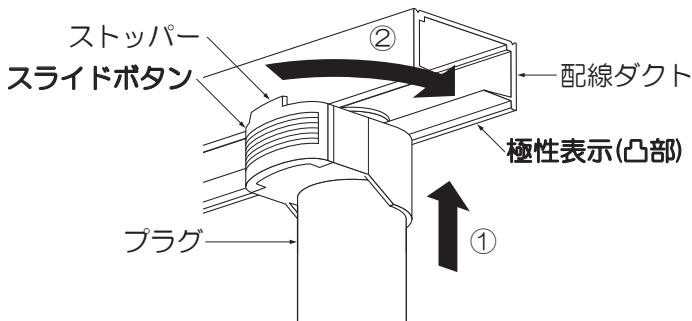

## ② プラグを取付ける(作業前、必ず電源を切る)

①配線ダクトの極性表示(凸部)の反対側にスライドボタンを合わせ、プラグを差し込んでください。

②右に90°回してください。

※スライドボタンを下げずに左右に力を加え、動かないことを確認してください。