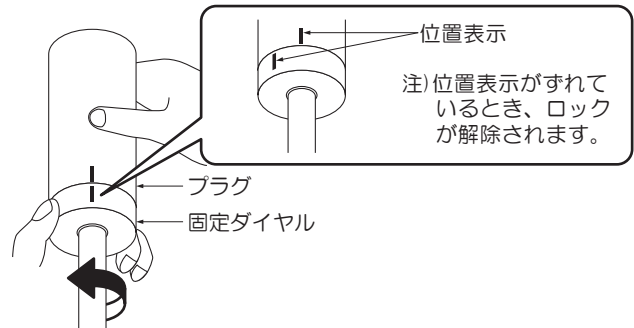

③ 器具の高さを調節する

<ロックを解除する>

●固定ダイヤルを左に回し、ロックを解除してください。