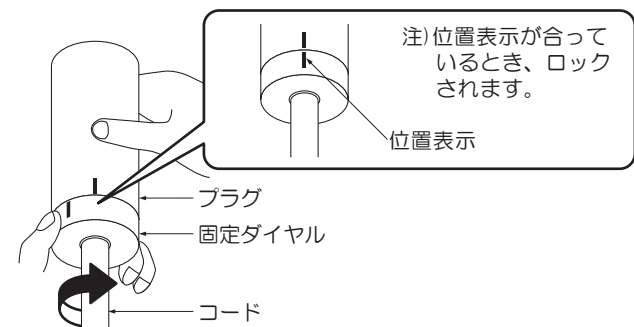

⚠ 警告

固定が不完全な場合、落下の原因となります。