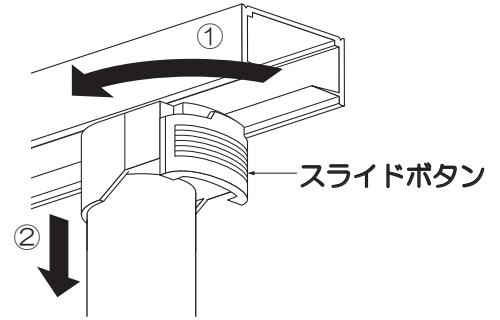

<プラグを外す場合>

①②スライドボタンを引き下げ、左に90°回して取外してください。