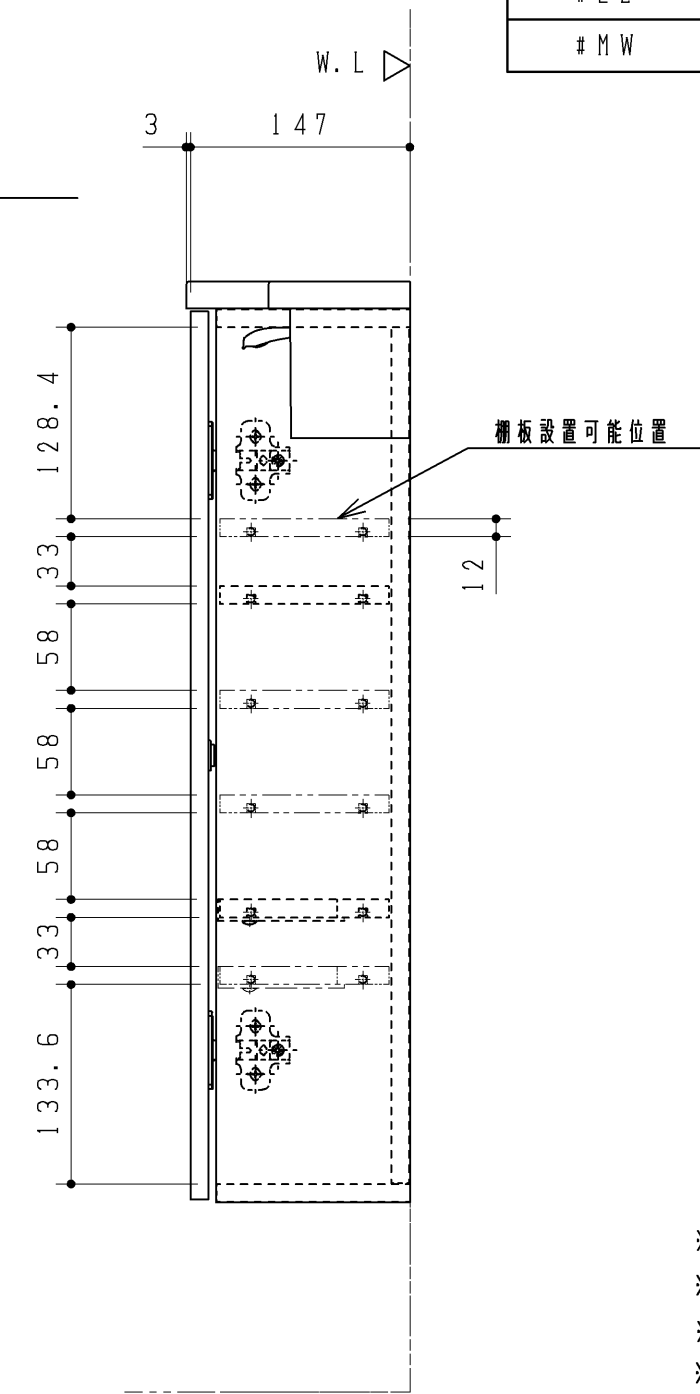

付属品	数量
紙巻器	1個

色番	扉色	表面木目柄方向
#NW1	ホワイト	-
#EL	ライトウッドN	横
#MW	ダルブラウン	横

棚板設置可能位置

※本図は左勝手を示す。  
 ※図は左吊元を示す。  
 ※扉開き角度95度、スライド丁番はキャッチ無。  
 ※キャビネットの付属品はキャビネット単品図 (UGLD11S#\*)でご確認願います。

<b>TOTO</b>		第三角法	単位 mm	名称 フロア収納(露出・ワイド・740定寸)
製図 小池	検図 執行	日付 24.11.28	尺度 1:5	品番 UYC06L#*
備考				図番 UYC06L#