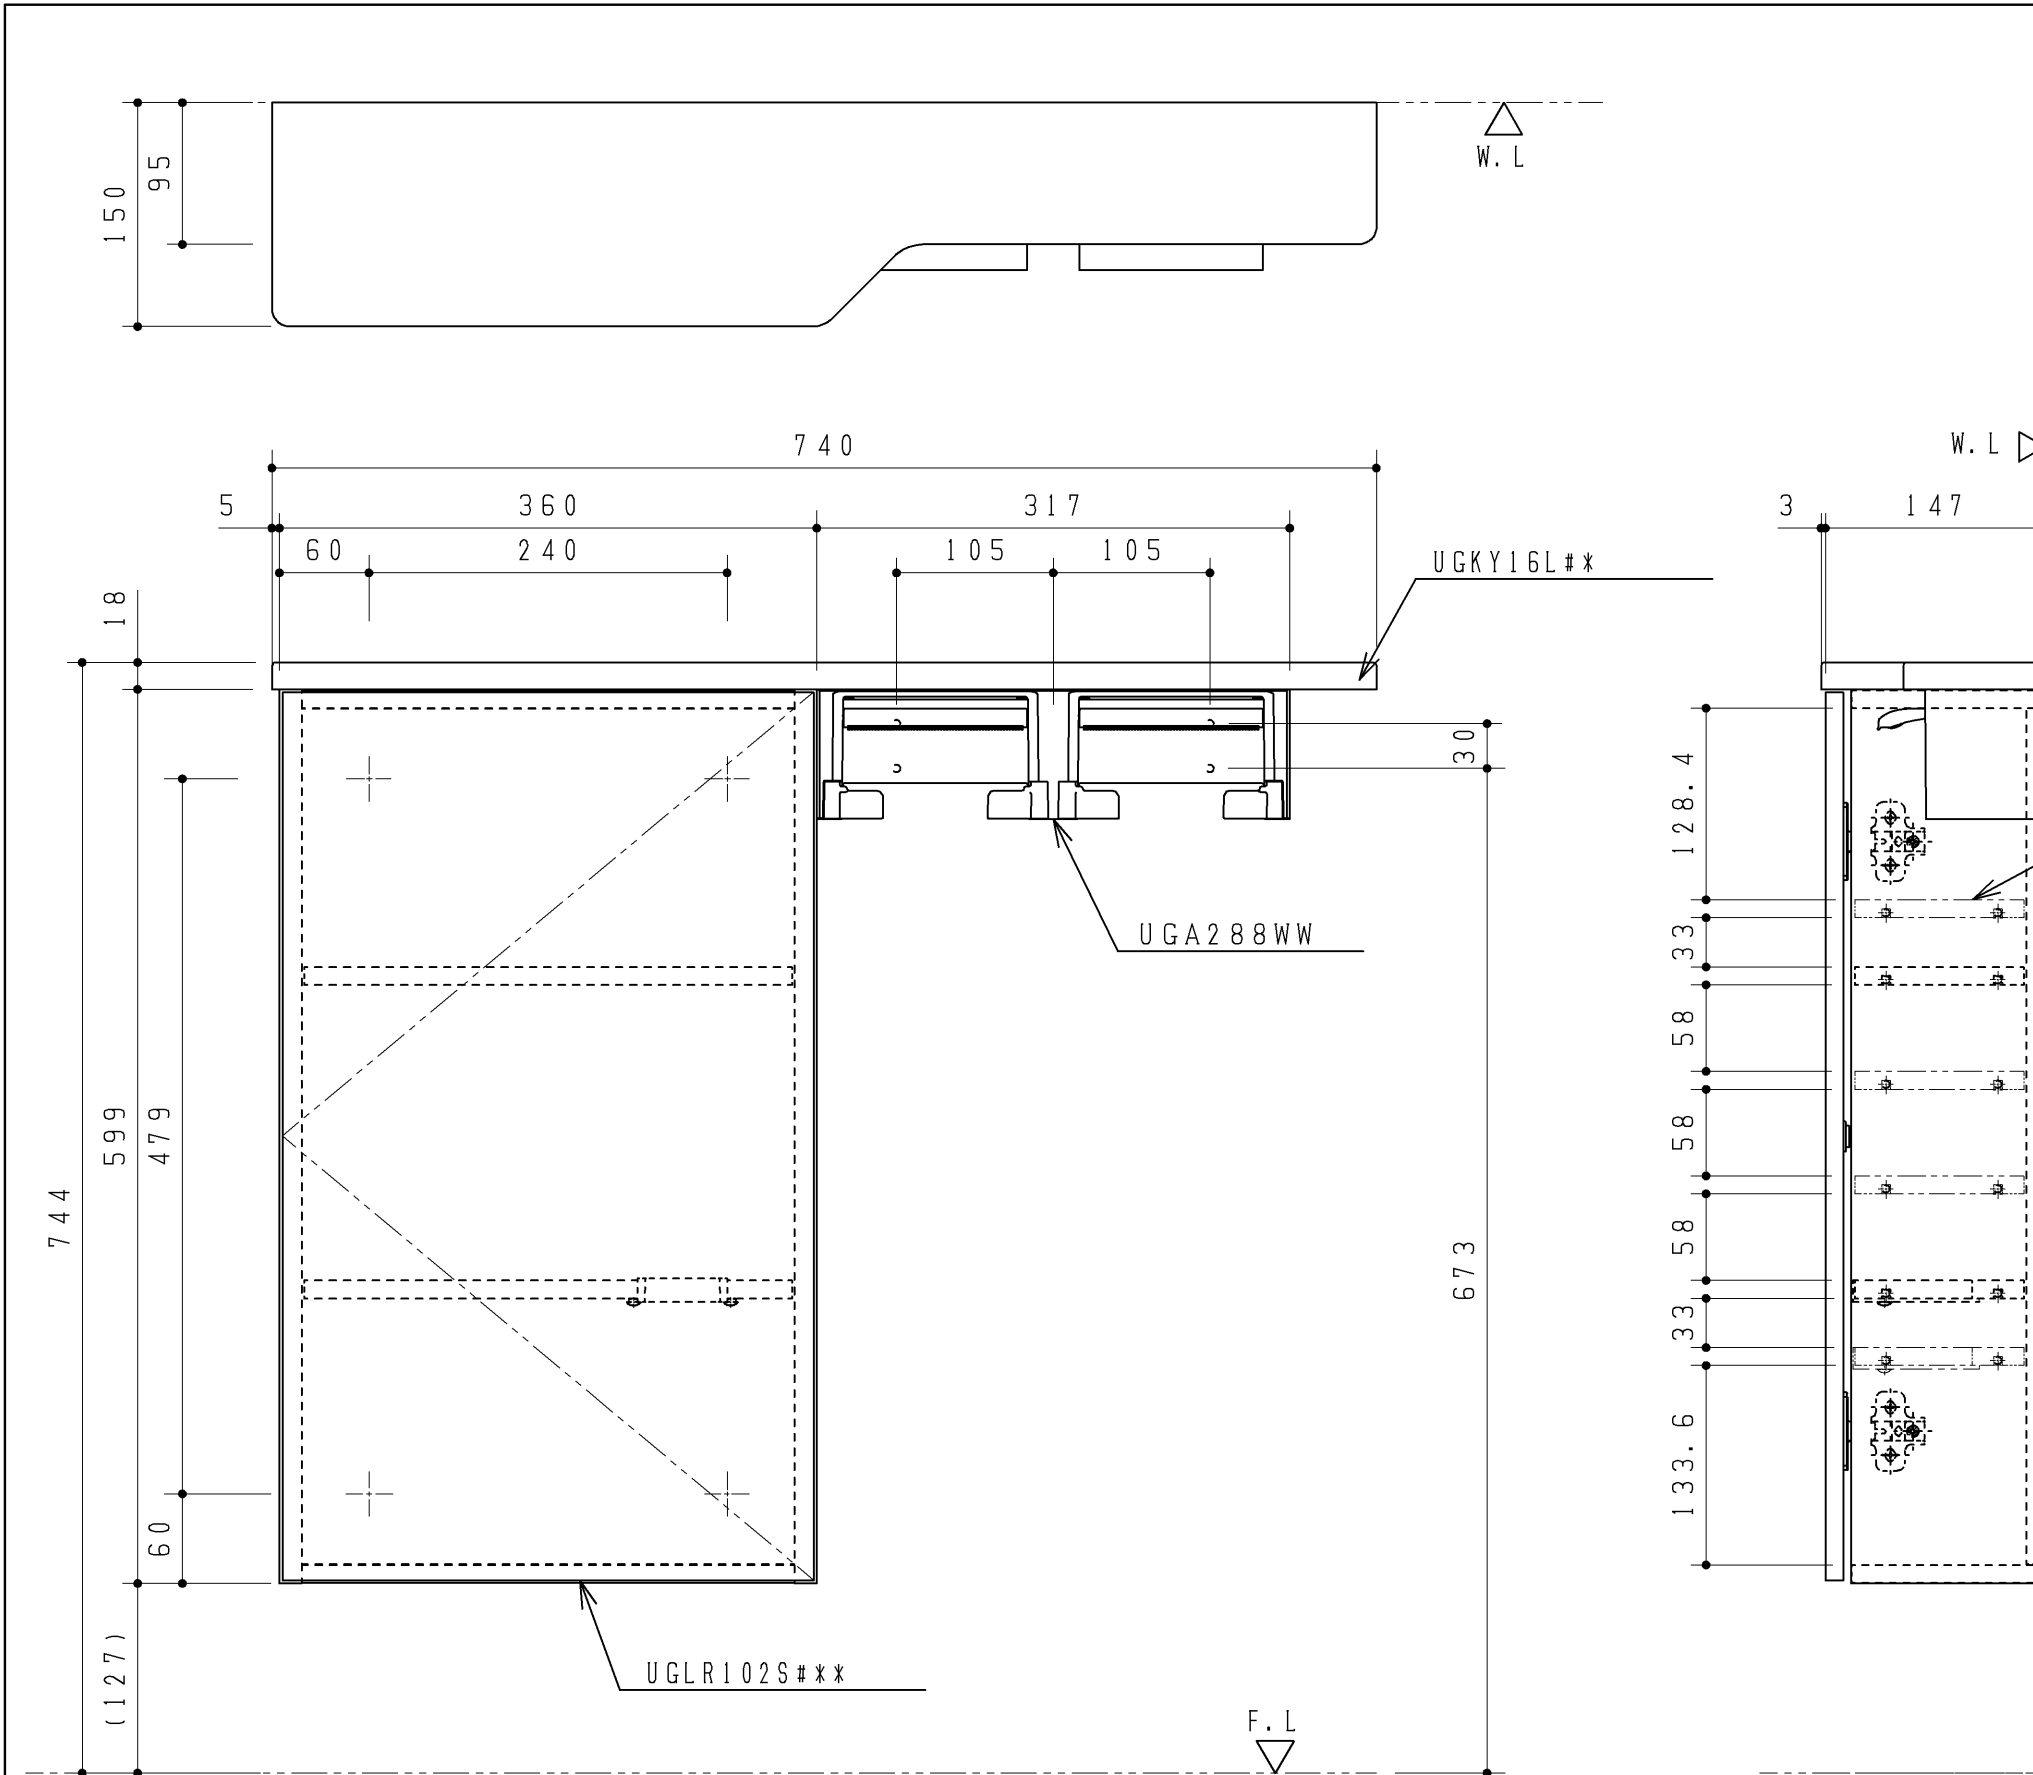

付属品	数量
紙巻器	1個

色番	扉色	表面木目柄方向
#NW1	ホワイト	-
#EL	ライトウッドN	横
#MW	ダルブラウン	横

棚板設置可能位置

※本図は左勝手を示す。  
 ※図は左吊元を示す。  
 ※扉開き角度95度、スライド丁番はキャッチ無。  
 ※キャビネットの付属品はキャビネット単品図 (UGLD11S#\*)でご確認願います。

<b>TOTO</b>		第三角法	単位 mm	名称 フロア収納(露出・ワイド・740定寸)
製図 小池	検図 執行	日付 24.11.28	尺度 1:5	品番 UYC06L#*
備考				図番 UYC06L#