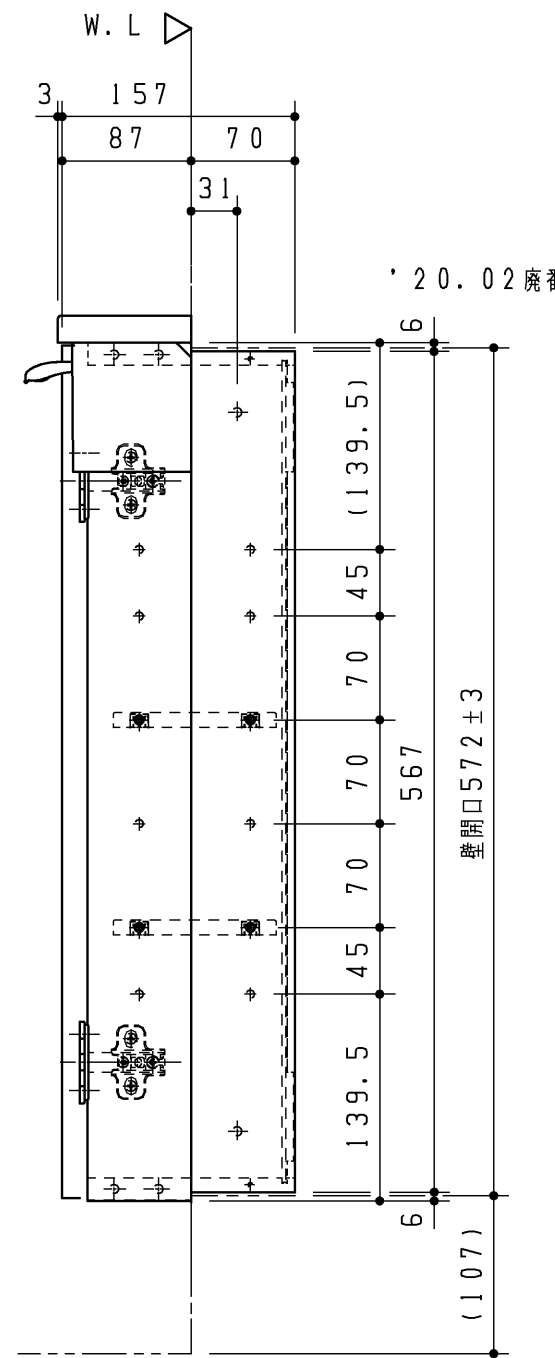

色番	扉色
#NW1	ホワイト
#EL	ライトウッドN
#MW	ダルブラウン
#ML	ミルベージュ

※本図は左勝手を示す。  
 ※キャビネットの天地を逆にして、キャビネットと紙巻器の左右を入れ替えることにより、右勝手にも対応可。  
 ※図は左吊元を示す。左右いずれの吊元にも対応可。  
 ※扉開き角度95度、スライド丁番はキャッチ無。  
 ※キャビネットの付属品はキャビネット単品図 (UGLD03S#\*) でご確認ください。

付属品	数量
紙巻器	1個

<b>TOTO</b>		第三角法	単位 mm	名称 フロア収納 (埋込・ワイド・680定寸)
製図 加治	検図 廣田	日付 23.06.02	尺度 1:5	品番 UYC05S#*
備考				図番