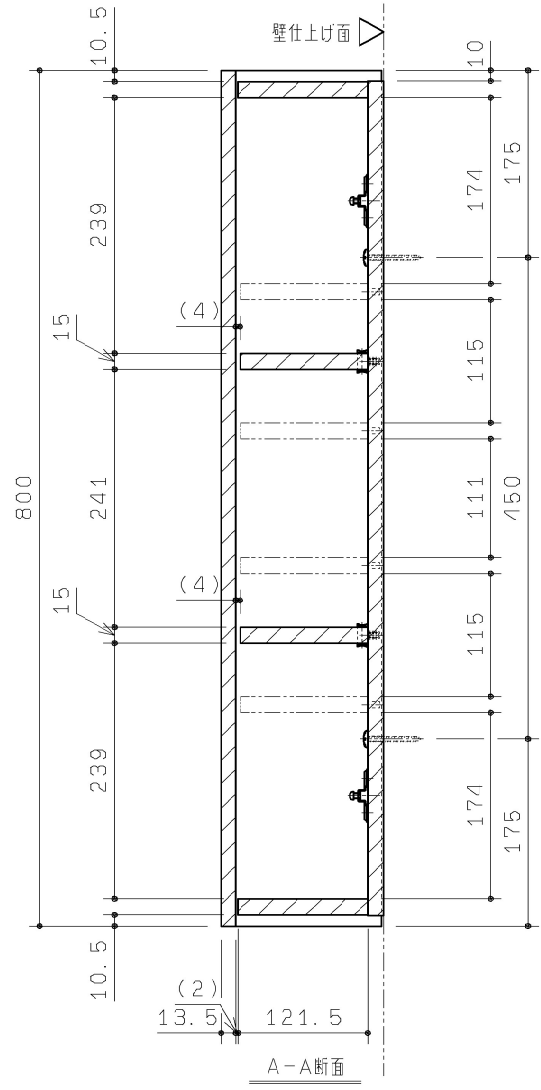

※二点鎖線は、棚板設置可能位置を示す

付属品	数量
特殊+4.5X50TPねじ	4本
化粧キャップ(白) PE	4ヶ
棚板W MDF t15	2枚
棚受ダボ PP	2ヶ
取扱説明書	1部
施工説明書	1部

閉口状態図

※扉開閉のため、吊元と反対側に90mm以上の空間が必要です。  
 ※扉開閉のため、吊元側に150mm以上の空間が必要です。  
 ※製品の天地を逆にすることにより、右壁取付、左壁取付に対処できます。  
 ※図は、左壁取付の場合を示します。

<b>TOTO</b>		第三角法	単位 mm	名称	コーナー収納キャビネット (ワイブ(露出)タイプ)
製図 谷口明	検図 廣田	日付 19.12.02	尺度 1:5	品番	UGW301S #/UGW301YS #
備考 キャビネット本体・扉材質:MDF				図番	UGW301S #