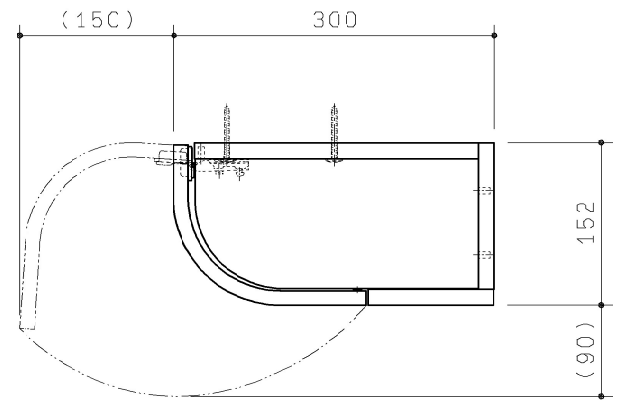

※二点鎖線は、棚板設置可能位置を示す

付属品	数量
特殊+4.5X50TPねじ	4本
化粧キャップ(白) PE	4ヶ
棚板W MDF t15	2枚
棚受ダボ PP	2ヶ
取扱説明書	1部
施工説明書	1部

閉口状態図

※扉開閉のため、吊元と反対側に90mm以上の空間が必要です。  
 ※扉開閉のため、吊元側に150mm以上の空間が必要です。  
 ※製品の天地を逆にすることにより、右壁取付、左壁取付に対処できます。  
 ※図は、左壁取付の場合を示します。

<b>TOTO</b>		第三角法	単位 mm	名称	コーナー収納キャビネット (ワイブ(露出)タイプ)
製図 谷口明	検図 廣田	日付 19.12.02	尺度 1:5	品番	UGW301S #/UGW301YS #
備考 キャビネット本体・扉材質:MDF				図番	UGW301S #