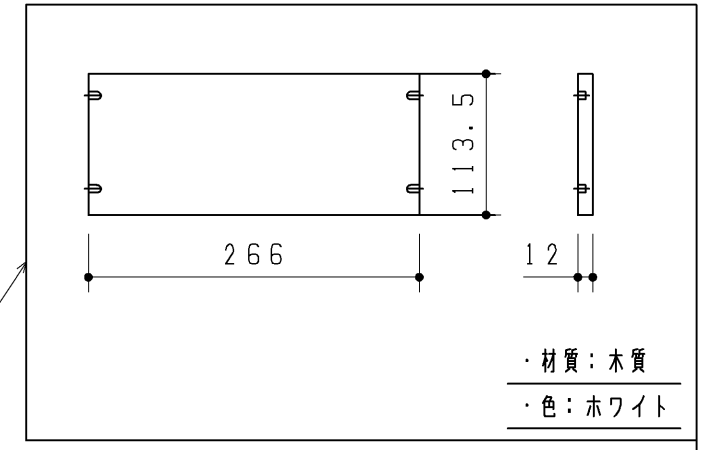

付属品	数量
棚板	2枚
十字穴付低頭タッピンねじ(4.5×50)	4本
キャップ	4個
棚ダボ	8個

色番	扉色	表面木目柄方向
#NW1	ホワイト	-
#EL	ライトウッドN	横
#MW	ダルブラウン	横
#EW	ホワイトウッド	横
#EM	ミディアムウッドN	横

扉組品  
表面色：右上表  
内面色：ホワイト

ウォール収納キャビネット組品  
内面色：ホワイト  
※埋込部に化粧材はありません

棚板2ヶ

棚板設置可能位置

※本図は左勝手を示す。  
※図は左吊元を示す。  
※扉開き角度95度、スライド丁番はキャッチ有。  
※製品の天地を逆にすることにより、左右いずれの吊元にも対応可

製図 小池 検図 執行		TOTO		第三角法	単位 mm	名称	ウォール収納(埋込・ワイド)
		日付	2024.11.28	尺度	1:6	品番	UGW103#*
備考						図番	UGW103#.