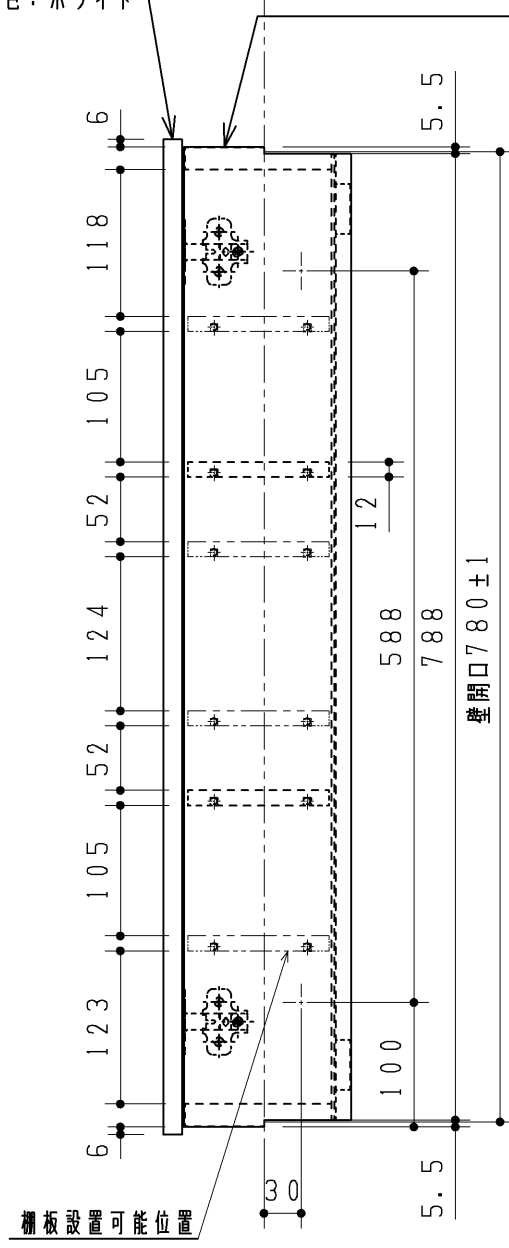

付属品	数量
棚板	2枚
十字穴付低頭タッピンねじ(4.5×50)	4本
キャップ	4個
棚ダボ	8個

色番	扉色	表面木目柄方向
#NW1	ホワイト	-
#EL	ライトウッドN	横
#MW	ダルブラウン	横
#EW	ホワイトウッド	横
#EM	ミディアムウッドN	横

扉組品  
表面色：右上表  
内面色：ホワイト

ウォール収納キャビネット組品  
内面色：ホワイト  
※埋込部に化粧材はありません

棚板2ヶ

棚板設置可能位置

※本図は左勝手を示す。  
※図は左吊元を示す。  
※扉開き角度95度、スライド丁番はキャッチ有。  
※製品の天地を逆にすることにより、左右いずれの吊元にも対応可

製図 小池 検図 執行		TOTO		第三角法	単位 mm	名称	ウォール収納(埋込・ワイド)
		日付	2024.11.28	尺度	1:6	品番	UGW103#*
備考						図番	UGW103#.