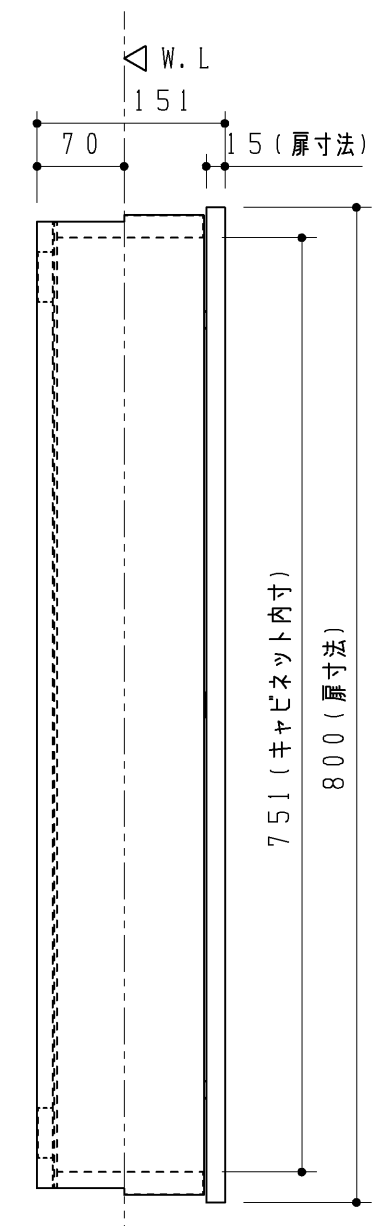

付属品	数量
棚板	2枚
十字穴付低頭タッピンねじ(4.5×50)	4本
キャップ	4個
棚ダボ	8個

色番	扉色	表面木目柄方向
#NW1	ホワイト	-
#EL	ライトウッドN	横
#MW	ダルブラウン	横
#EW	ホワイトウッド	横
#EM	ミディアムウッドN	横

扉組品  
表面色：右上表  
内面色：ホワイト

ウォール収納キャビネット組品  
内面色：ホワイト  
※埋込部に化粧材はありません

棚板2ヶ

棚板設置可能位置

※本図は左勝手を示す。  
※図は左吊元を示す。  
※扉開き角度95度、スライド丁番はキャッチ有。  
※製品の天地を逆にすることにより、左右いずれの吊元にも対応可

製図 小池 検図 執行		TOTO		第三角法	単位 mm	名称	ウォール収納(埋込・ワイド)
		日付	2024.11.28	尺度	1:6	品番	UGW103#*
備考						図番	UGW103#.