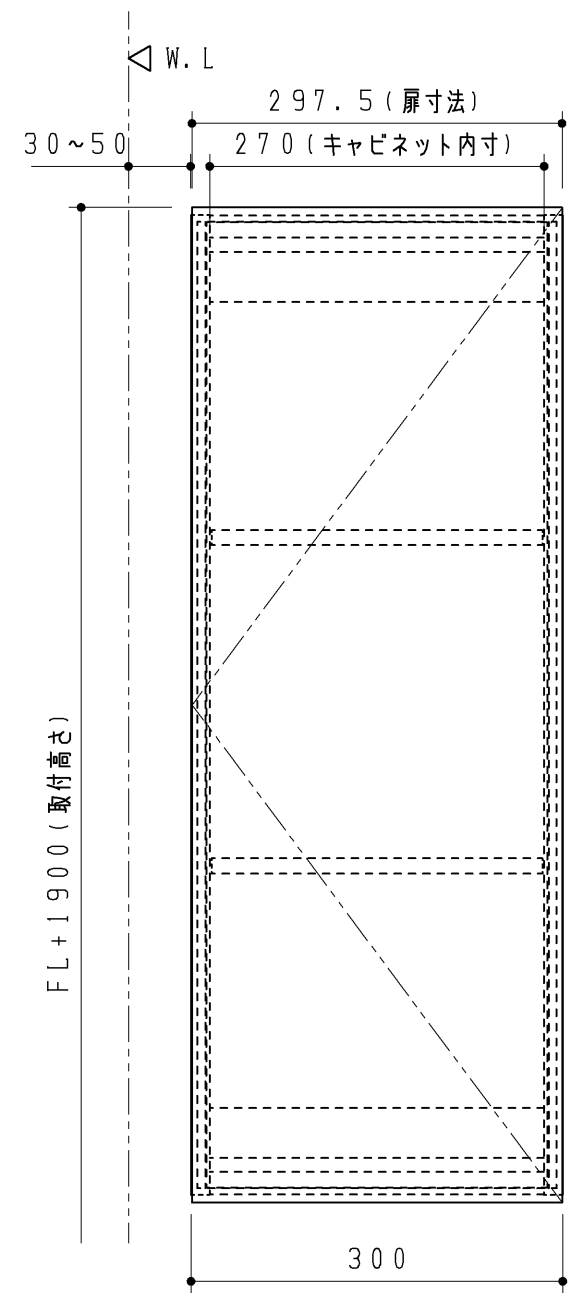

付属品	数量
棚板	2枚
十字穴付低頭タッピンねじ(4.5×50)	4本
キャップ	4個
棚ダボ	8個

色番	扉色	表面木目柄方向
#NW1	ホワイト	-
#EL	ライトウッドN	横
#MW	ダルブラウン	横
#EW	ホワイトウッド	横
#EM	ミディアムウッドN	横

扉組品  
表面色：右上表  
内面色：ホワイト

ウォール収納キャビネット組品  
内面色：ホワイト  
※埋込部に化粧材はありません

棚板2ヶ

棚板設置可能位置

※本図は左勝手を示す。  
※図は左吊元を示す。  
※扉開き角度95度、スライド丁番はキャッチ有。  
※製品の天地を逆にすることにより、左右いずれの吊元にも対応可

製図 小池 検図 執行		TOTO		第三角法	単位 mm	名称	ウォール収納(埋込・ワイド)
		日付	2024.11.28	尺度	1:6	品番	UGW103#*
備考						図番	UGW103#.