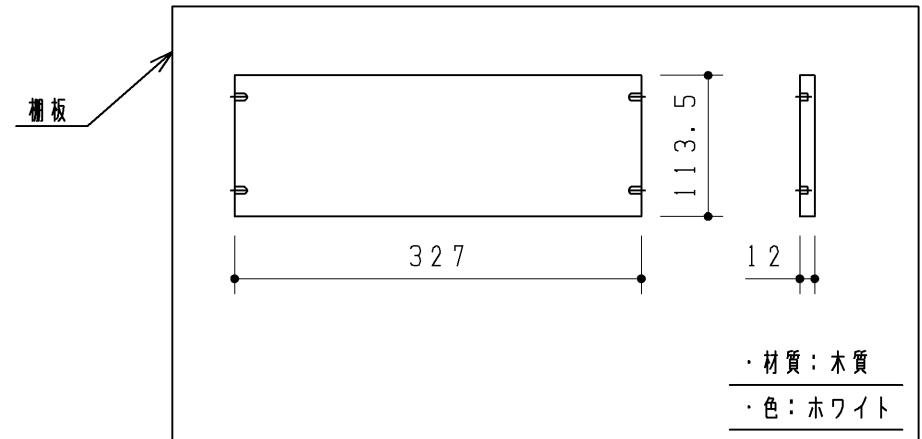

付属品	数量
十字穴付低頭タッピンねじ(4.5×50)	4本
キャップ	4個
十字穴付トラスタッピンねじ(4×25)	1本
棚ダボ	8個

色番	扉色	表面木目柄方向
#NW1	ホワイト	-
#EL	ライトウッドN	横
#MW	ダブルラウン	横
#EW	ホワイトウッド	横
#EM	ミディアムウッドN	横

フロア収納キャビネット組品
 色: ホワイト
 扉組品
 表面色: 右上表
 内面色: ホワイト

棚板設置可能位置

※本図は左勝手を示す。
 ※図は左吊元を示す。
 ※扉開き角度95度、スライド丁番はキャッチ無。
 ※製品の天地を逆にするにより、左右いずれの吊元にも対応可

TOTO		第三角法	単位 mm	名称 フロア収納(露出・ワイド)
製図 小池	検図 執行	日付 2024.11.28	尺度 1:6	品番 UGL-D11S#*
備考				図番 UGL-D11S.#