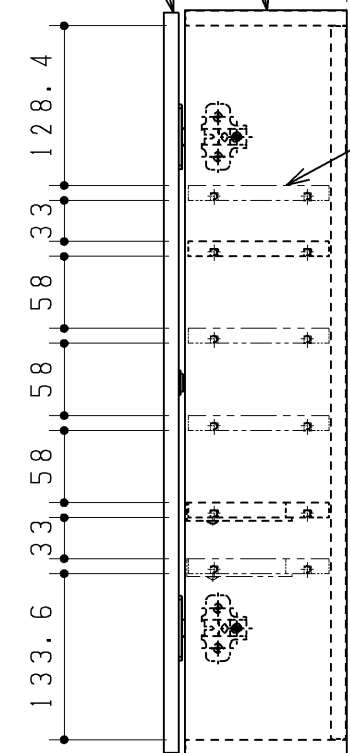

付属品	数量
十字穴付低頭タッピンねじ(4.5×50)	4本
キャップ	4個
十字穴付トラスタッピンねじ(4×25)	1本
棚ダボ	8個

色番	扉色	表面木目柄方向
#NW1	ホワイト	-
#EL	ライトウッドN	横
#MW	ダブルラウン	横
#EW	ホワイトウッド	横
#EM	ミディアムウッドN	横

フロア収納キャビネット組品
 色: ホワイト
 扉組品
 表面色: 右上表
 内面色: ホワイト

棚板設置可能位置

※本図は左勝手を示す。
 ※図は左吊元を示す。
 ※扉開き角度95度、スライド丁番はキャッチ無。
 ※製品の天地を逆にするにより、左右いずれの吊元にも対応可

TOTO		第三角法	単位 mm	名称 フロア収納(露出・ワイド)
製図 小池	検図 執行	日付 2024.11.28	尺度 1:6	品番 UGL-D11S#*
備考				図番 UGL-D11S.#