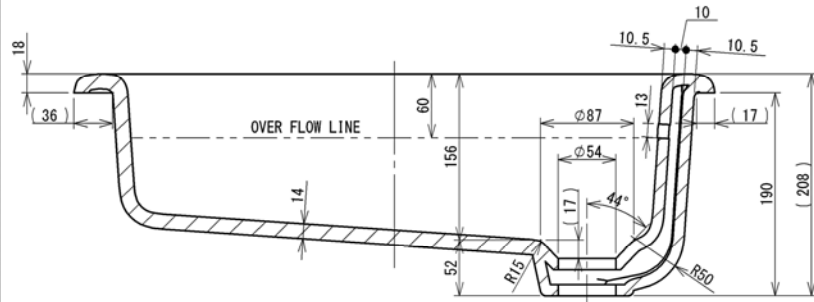

■注意■

交換や手配できない品番も含まれます。

断面図 D-D

断面図 B-B

断面図 C-C

色:ホワイト

断面図 A-A

TOTO LTD. KITAKYUSU, JAPAN			UNITS mm	TITLE セルフリング式洗面器 (OF一体)
DR.BY	DS.BY	CH.BY	AP.BY	SCALE 1:5
COMMENTS			DATE	DRAWING NO. LU567 #NW1
				() REV PAGE