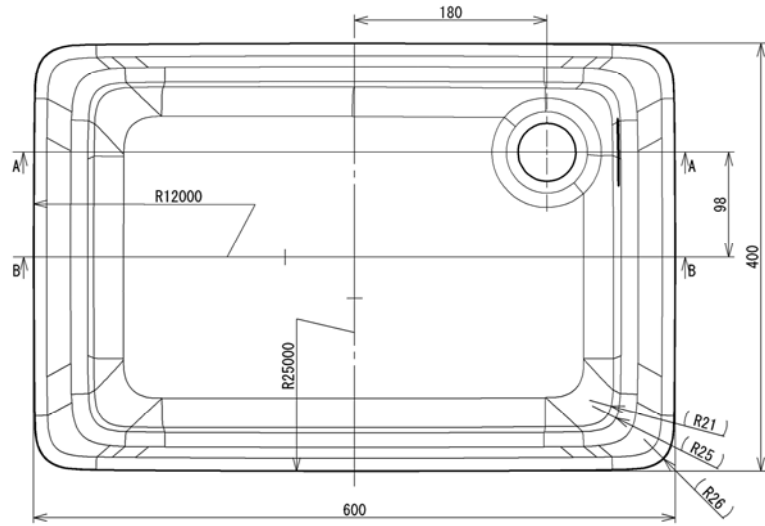

■注意■

交換や手配できない品番も含まれます。

断面図 D-D

断面図 B-B

断面図 C-C

色:ホワイト

断面図 A-A

TOTO LTD. KITAKYUSU, JAPAN			UNITS mm	TITLE セルフリング式洗面器 (OF一体)
DR.BY	DS.BY	CH.BY	AP.BY	SCALE 1:5
COMMENTS			DATE	DRAWING NO. LU567 #NW1
				() REV PAGE