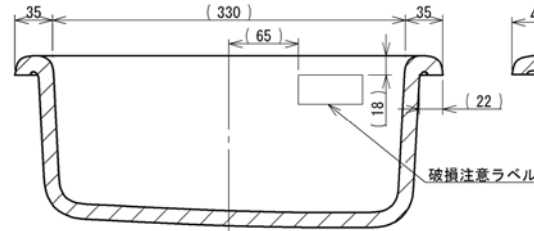

■注意■

交換や手配できない品番も含まれます。

断面図 D-D

断面図 B-B

断面図 C-C

色:ホワイト

断面図 A-A

TOTO LTD. KITAKYUSU, JAPAN			UNITS mm	TITLE セルフリング式洗面器 (OF一体)
DR.BY	DS.BY	CH.BY	AP.BY	SCALE 1:5
COMMENTS			DATE	DRAWING NO. LU567 #NW1
				() REV PAGE