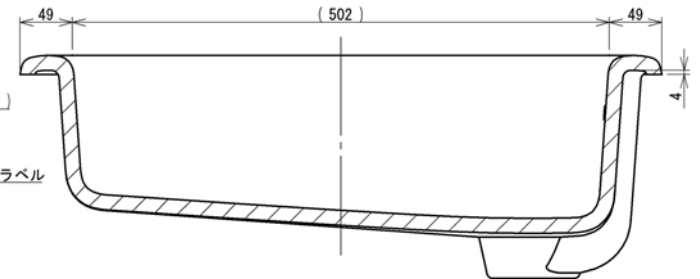

■注意■

交換や手配できない品番も含まれます。

断面図 D-D

断面図 B-B

断面図 C-C

色:ホワイト

断面図 A-A

TOTO LTD. KITAKYUSU, JAPAN			UNITS mm	TITLE セルフリング式洗面器 (OF一体)
DR.BY	DS.BY	CH.BY	AP.BY	SCALE 1:5
COMMENTS			DATE	DRAWING NO. LU567 #NW1
				() REV PAGE