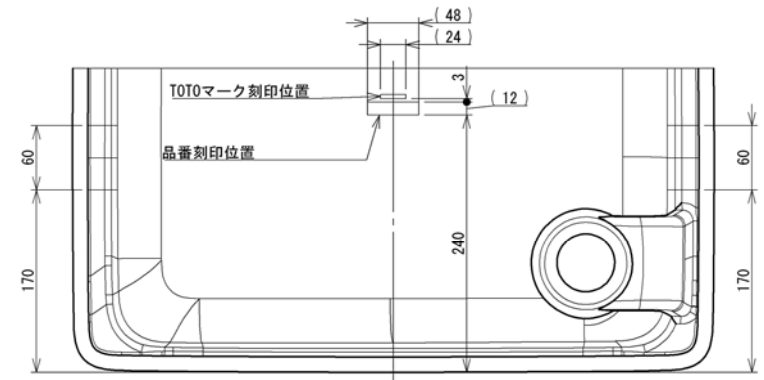

■注意■

交換や手配できない品番も含まれます。

断面図 D-D

断面図 B-B

断面図 C-C

色:ホワイト

断面図 A-A

TOTO LTD. KITAKYUSU, JAPAN			UNITS mm	TITLE セルフリング式洗面器 (OF一体)
DR.BY	DS.BY	CH.BY	AP.BY	SCALE 1:5
COMMENTS			DATE	DRAWING NO. LU567 #NW1
				() REV PAGE