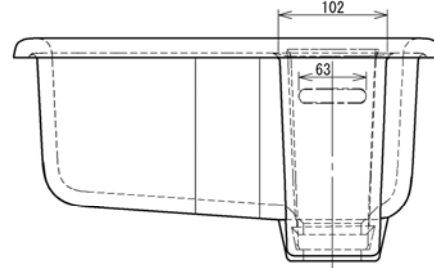

■注意■

交換や手配できない品番も含まれます。

断面図 D-D

断面図 B-B

断面図 C-C

色:ホワイト

断面図 A-A

TOTO LTD. KITAKYUSU, JAPAN			UNITS mm	TITLE セルフリング式洗面器 (OF一体)
DR.BY	DS.BY	CH.BY	AP.BY	SCALE 1:5
COMMENTS			DATE	DRAWING NO. LU567 #NW1
				() REV PAGE