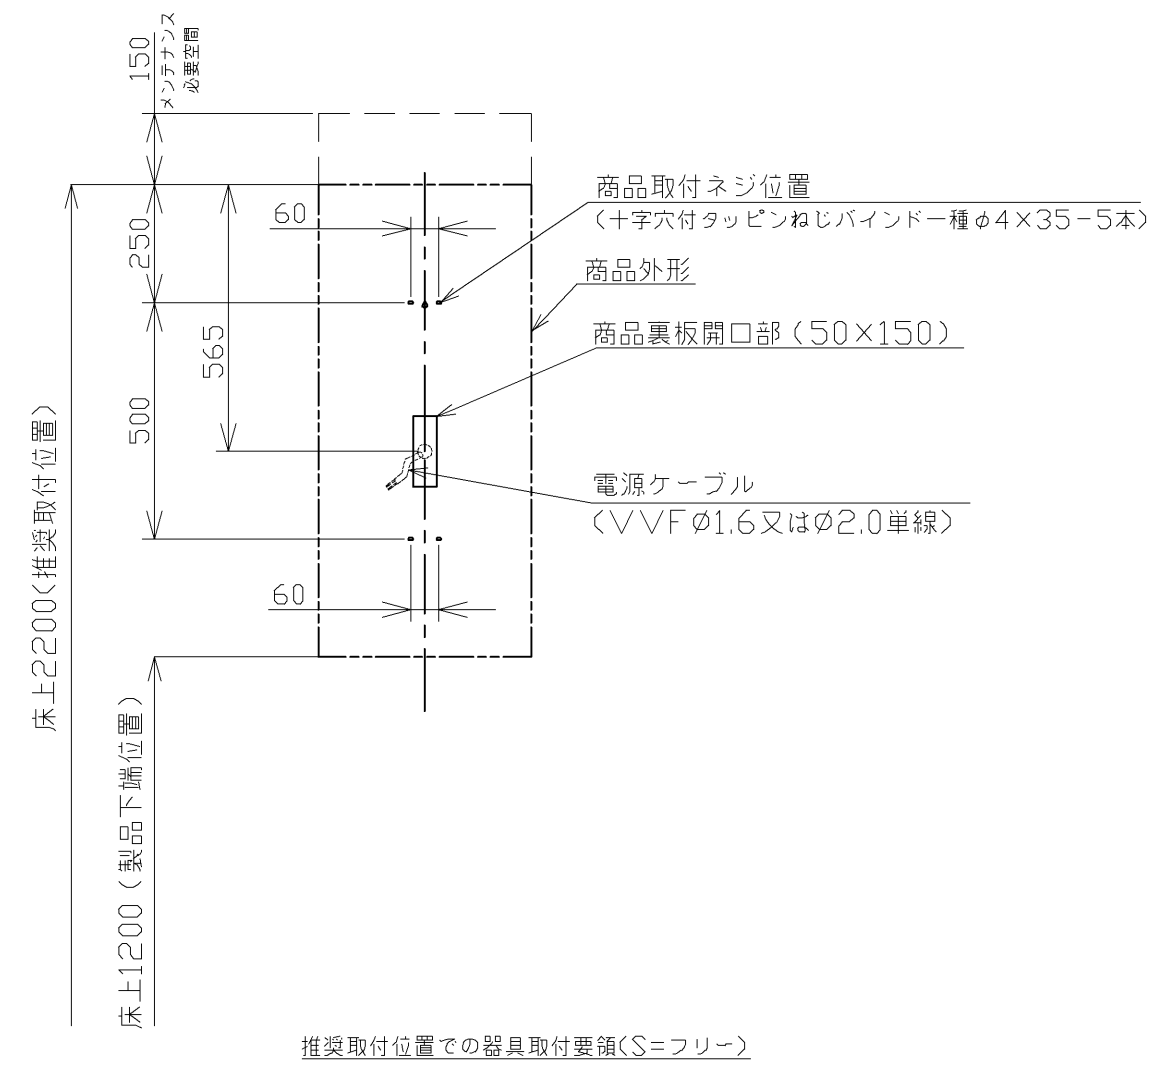

仕様	
定格	AC100V, 50/60Hz
入力電力	21.0W
入力電流	351mA
光源	LED(昼白色)
製品質量	約13kg

LEDの定格寿命は40000時間(一日10時間点灯で約11年相当)です。
これは明るさが点灯初期の70%に下がるまでの総点灯時間であり、参考値です。

- 注記
1. 取り付けやメンテナンスのための空間が、商品上方に150mm以上必要です。
 2. 取付面には厚さ12mm以上の構造用合板(JAS規格品)、または同等以上の強度のある下地材を使用してください。
 3. コンクリート壁に取り付ける場合は、当社指定の固定金具【品番T110D28樹脂プラグ20個入り(φ6×30、下穴φ6)】を使用してください。
 4. 壁に不陸がある場合は、ワッシャーやスペーサーでフラット面を確保してください。
 5. 屋外や浴室など水がかかったり湿気の多い場所には設置しないでください。火災や感電の原因になります。
 6. 垂直な壁面以外には取り付けしないでください。火災や感電の原因になります。また、取り付けが不安定になり、落下してけがや重大事故の原因になります。
 7. 横向き姿勢、逆さま姿勢に取り付けしないで下さい。鏡が落下してケガや重大事故の原因になります。
 8. 事前に電源ケーブル(AC100V)を約300mm取り出しておいてください。
※電源ケーブル適合電線はVVFφ1.6またはφ2.0単線です。※電源ケーブルの結線は直結式です。
 9. 指定する電源(AC100V)以外では使用しないでください。火災の原因になります。
 10. 本商品にはスイッチがついておりませんので別途設けてください。
 11. 本商品は調光はできません。
 12. 配線工事は関連する法令や規定に従って必ず有資格者(電気工事士)が行ってください。
 13. 本商品はトイレや洗面所全体を明るくする照明ではありません。
 14. LEDにはばらつきがあるため、商品ごとに発光色・明るさが異なる場合があります。

			単位	名称
			mm	
製図 岩城	設計 松山	検図 秦吉富	尺度	品番
			1:8	
備考 スイッチ無し			日付	()
			2021.03.12	