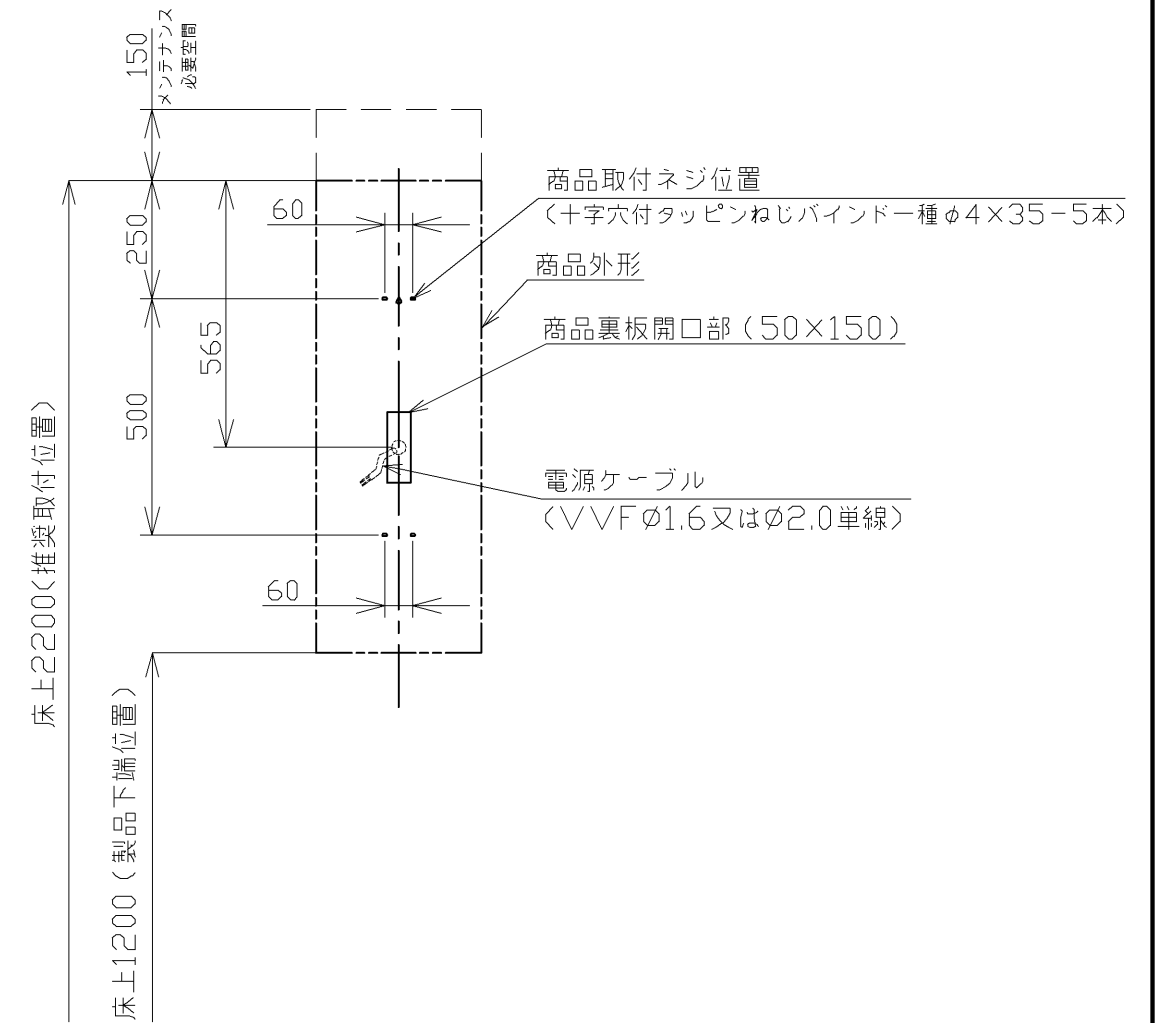

仕様	
定格	AC100V, 50/60Hz
入力電力	14.0W
入力電流	222mA
光源	LED(昼白色)
製品質量	約12kg

LEDの定格寿命は40000時間(一日10時間点灯で約11年相当)です。
これは明るさが点灯初期の70%に下がるまでの総点灯時間であり、参考値です。

推奨取付位置での器具取付要領(S=フリー)

注記

1. 取り付けやメンテナンスのための空間が、商品上方に150mm以上必要です。
2. 取付面には厚さ12mm以上の構造用合板(JAS規格品)、または同等以上の強度のある下地材を使用してください。
3. コンクリート壁に取り付ける場合は、当社指定の固定金具【品番T110D28樹脂プラグ20個入り(φ6×30、下穴φ6)】を使用してください。
4. 壁に不陸がある場合は、ワッシャーやスペーサーでフラット面を確保してください。
5. 屋外や浴室など水がかかったり湿気の多い場所には設置しないでください。火災や感電の原因になります。
6. 垂直な壁面以外には取り付けしないでください。火災や感電の原因になります。また、取り付けが不安定になり、落下してけがや重大事故の原因になります。
7. 横向き姿勢、逆さま姿勢に取り付けしないで下さい。鏡が落下してケガや重大事故の原因になります。
8. 事前に電源ケーブル(AC100V)を約300mm取り出しておいてください。
※電源ケーブル適合電線はVVFφ1.6またはφ2.0単線です。※電源ケーブルの結線は直結式です。
9. 指定する電源(AC100V)以外では使用しないでください。火災の原因になります。
10. 本商品にはスイッチがついておりませんので別途設けてください。
11. 本商品は調光はできません。
12. 配線工事は関連する法令や規定に従って必ず有資格者(電気工事士)が行ってください。
13. 本商品はトイレや洗面所全体を明るくする照明ではありません。
14. LEDにはばらつきがあるため、商品ごとに発光色・明るさが異なる場合があります。

			単位	名称
			mm	LED照明付鏡
製図 岩城	設計 松山	検図 秦吉富	尺度	品番
			1:8	EL80014
備考			日付	() 符号
スイッチ無し			2021.03.12	ページ