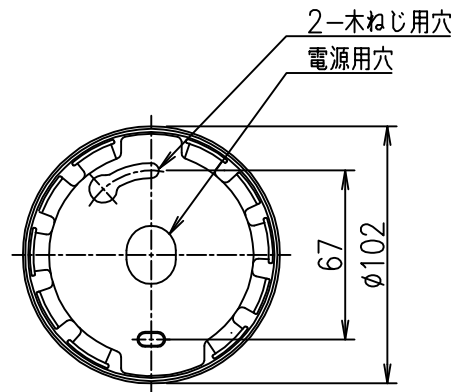

姿図

取付詳細図

定格光束	405 lm
LED照明器具の固有エネルギー消費効率	96.4 lm/W
LED光源寿命	40000時間

				機能	一般用	特記事項
7				取付場所	屋内 天井付専用（吊下げ）	下面開放 吊高さ調節可能 傾斜天井取付可能（55°まで） 調光器併用不可
6			電源接続	端子台		
5			消費電力	4.2 W 定格電圧 100 V		
4	カバー	シリコン	白	電気容量	7VA	スイッチ無し
3	化粧パイプ	鋼管	真鍮風メッキ	LED付 交換可	LED電球 4.2W 演色性 Ra82 電球色（2700K） LDA4L-H-E17x1灯 E17 大光電機（株）製	
2	コード	塩化ビニル	白			
1	フランジ	ABS樹脂	白			
No.	部品名	材質	備考	器具重量	約 0.5 kg	Ⓜ 田 老 田 ①