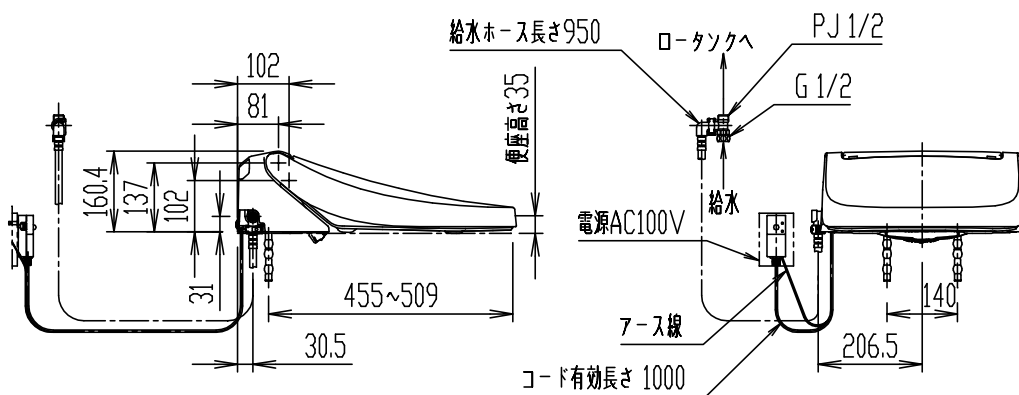

リモコン

項目	仕様	
電圧・最大定格電力	AC100V<310W>	
プラグ形状		対応コンセント

CW-KA31

シャワートイレ KAシリーズ

器具明細

品番	品名	数
CW-KA31	シャワートイレ(便座)	1

- \* (大型兼用)
- \* D種接地工事必要。アース線付接地極付コンセントを使用のこと。
- \* インバータ照明により誤作動する場合あり。

縮尺	製図	石川	検図	桑山	備考
1:15	図番	XA-CWKA31-0001C			
日付					