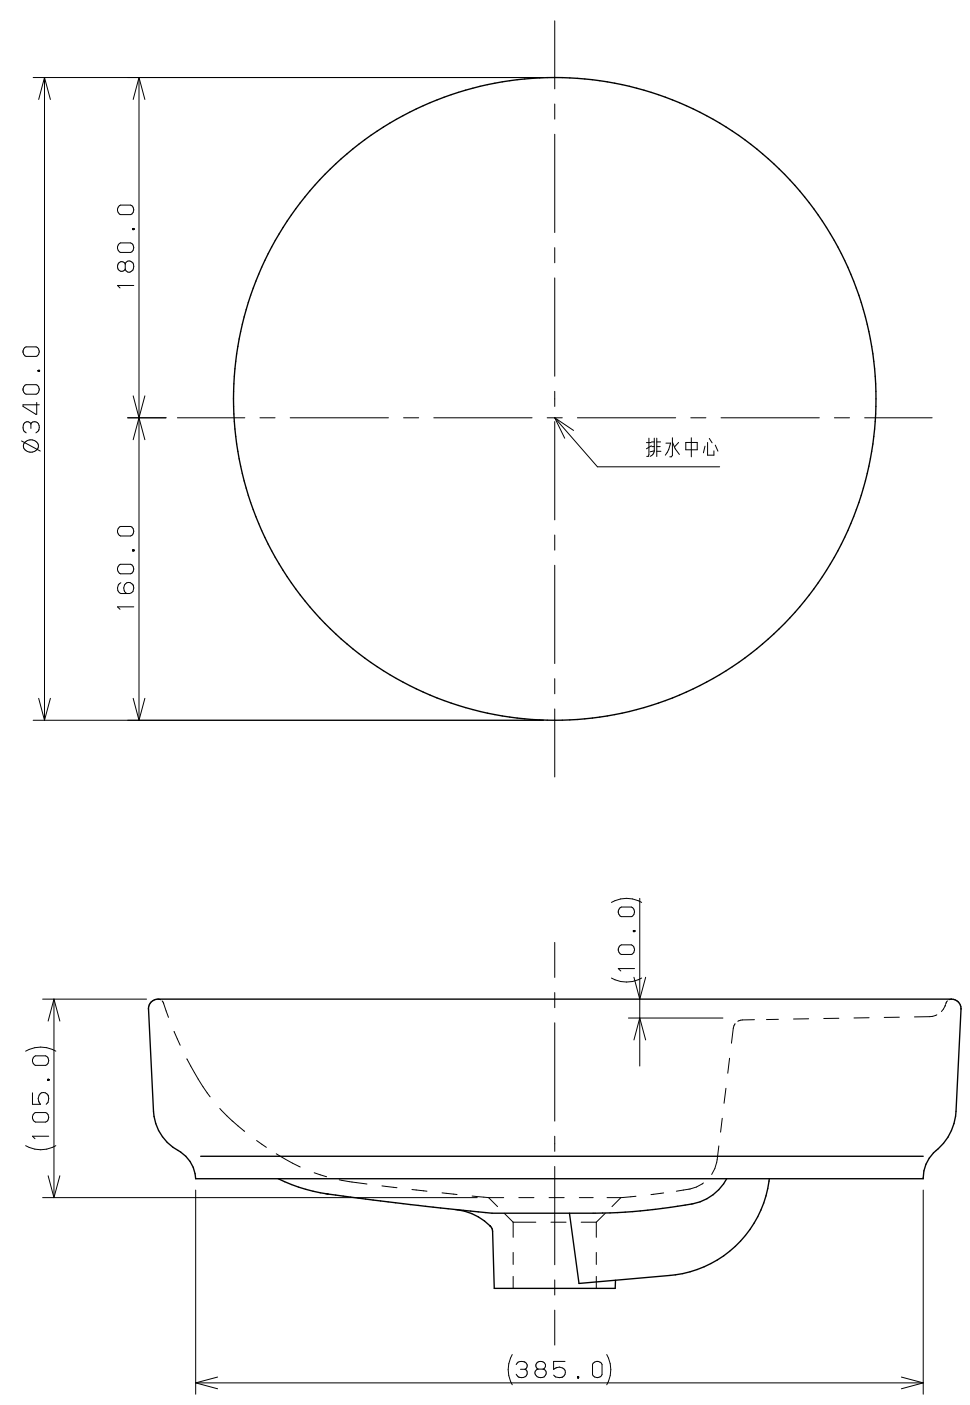

カウンター切込寸法

※1 () 内寸法は参考寸法である。
 ※2 容量2.7L

 KAKUDAI	 単位 mm	尺度 $\frac{1}{4}$	製 図 黒 崎	検 図 山 田	承 認 祝	品 番 #CL-8773AC
				2020年07月06日 作成	品 名 丸型洗面器	