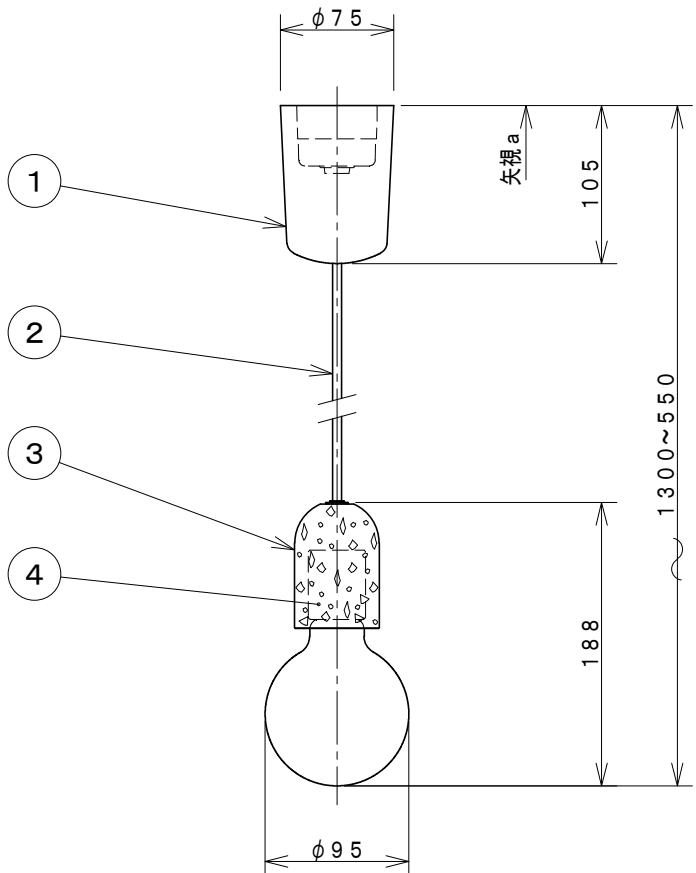

取付寸法 (矢視 a)

- ・器具取付前に必ず配線器具の固定強度をご確認ください。木ネジ1本での固定やガタツキのある配線器具への取付は危険ですとお避けください。
- ・取付簡易型
- ・電源OFF時に表示が点灯するタイプのスイッチを使用する場合、壁スイッチの使用は5個までとしてください。
- ・LEDにはバラツキがあるため、同一型番でも発光色、明るさが異なる場合があります。
- ・白熱ランプ使用不可
- ・調光器は使用できません。
- ・ランプ点灯時に点灯する表示付スイッチを使うと、表示が暗くなったり点灯しないことがあります。
- ・この器具の近くでは赤外線方式のリモコンが作動しない場合がごくまれにありますので、ご注意ください。
- ・手作り品のため、多少色・寸法等にバラツキのことがあります。
- ・高さ調節可能型

### ⚠ 安全に関するご注意

- ・指定のランプ以外は使用しないでください。火災の原因になります。
- ・この器具は非防水です。湿気が多い場所や屋外では使用できません。火災・感電の原因になります。
- ・器具やランプを布や紙などでおおって使用しないでください。火災の原因になります。
- ・指定以外の取付けはできません。器具の落下によるけがの原因になります。

定格光束	330 lm
固有エネルギー消費効率	157.1 lm/W

JIS C 8105-5に基づく測定方法によって固有エネルギー消費効率を測定

各種配線機器と組み合わせて使用する場合の適合性、接続台数は下記よりご確認ください。  
あかり専科 Switch Navi

(配線機器適合システム)  
<https://webcatalogkoizumi-1t.co.jp/bizsupport/switchnavi/>

7				皮相電力	4VA	品名	LEDペンダント
6				入力電圧	100V	型番	
5				入力電流	0.04A	図番	AP 51301
4	ソケット	磁器	1	消費電力	2.1W	適合ランプ	電球形LEDランプ LDG2-G-FCK
3	本体	セメント(テラゾー材)	1	力率	-	W×数	2.1W × 1灯
2	コード		1	質量	0.7kg	色・形	電球色(2700K)・演色性(Ra83)
1	シーリングカバー	プラスチック	1	特記事項		承認	審査
部番	部品名	材質	数	備考		泰	野口
							矢成
20221011							