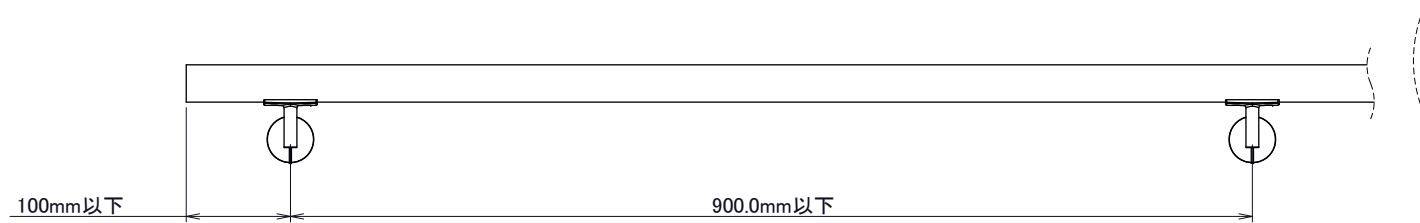

組図

分解図

機種名	Alute 壁付	尺度	1:1	 Morita 森田アルミ工業(株)	
図名	詳細図(木笠木用)	日付	2023/11/1		図番

機種名	Alute 壁付	尺度	1:1	 森田アルミ工業(株)	
図名	詳細図(木笠木用)	日付	2023/11/1		図番

壁付け手摺 ブラケットピッチ ・ 端部飛び出し
【アルミラウンド笠木、木笠木共通】

	機種名 Alute 壁付	尺度 1:5	 森田アルミ工業(株)
	図名 詳細図	日付 2023/11/1	図番 5