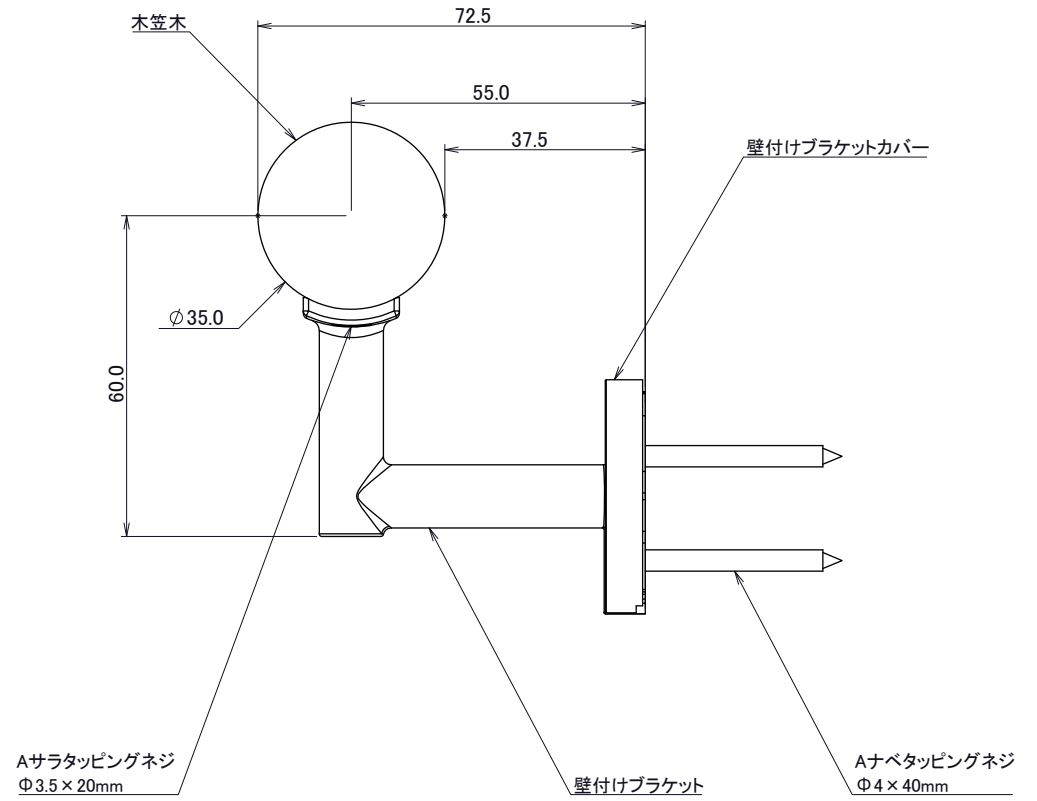

組図

分解図

機種名	Alute 壁付	尺度	1:1	 Morita 森田アルミ工業(株)	
図名	詳細図(木笠木用)	日付	2023/11/1		図番

機種名	Alute 壁付	尺度	1:1	 森田アルミ工業(株)	
図名	詳細図(木笠木用)	日付	2023/11/1		図番

壁付け手摺 ブラケットピッチ ・ 端部飛び出し
【アルミラウンド笠木、木笠木共通】

	機種名 Alute 壁付	尺度 1:5	 森田アルミ工業(株)
	図名 詳細図	日付 2023/11/1	図番 5