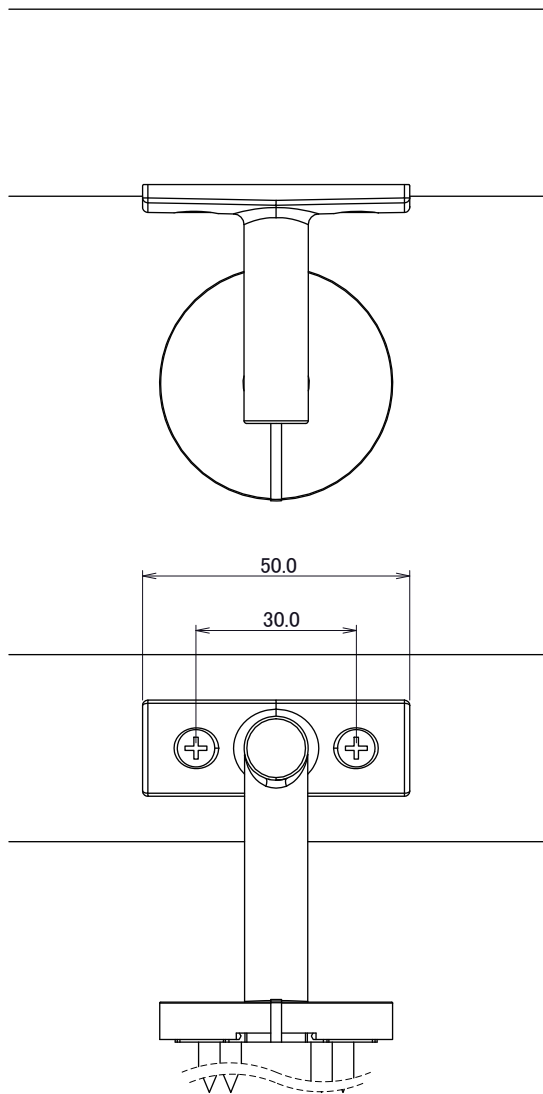

組図

分解図

機種名	Alute 壁付	尺度	1:1	 Morita 森田アルミ工業(株)	
図名	詳細図(木笠木用)	日付	2023/11/1		図番

機種名	Alute 壁付	尺度	1:1	 森田アルミ工業(株)	
図名	詳細図(木笠木用)	日付	2023/11/1		図番

壁付け手摺 ブラケットピッチ ・ 端部飛び出し
【アルミラウンド笠木、木笠木共通】

	機種名 Alute 壁付	尺度 1:5	 森田アルミ工業(株)
	図名 詳細図	日付 2023/11/1	図番 5