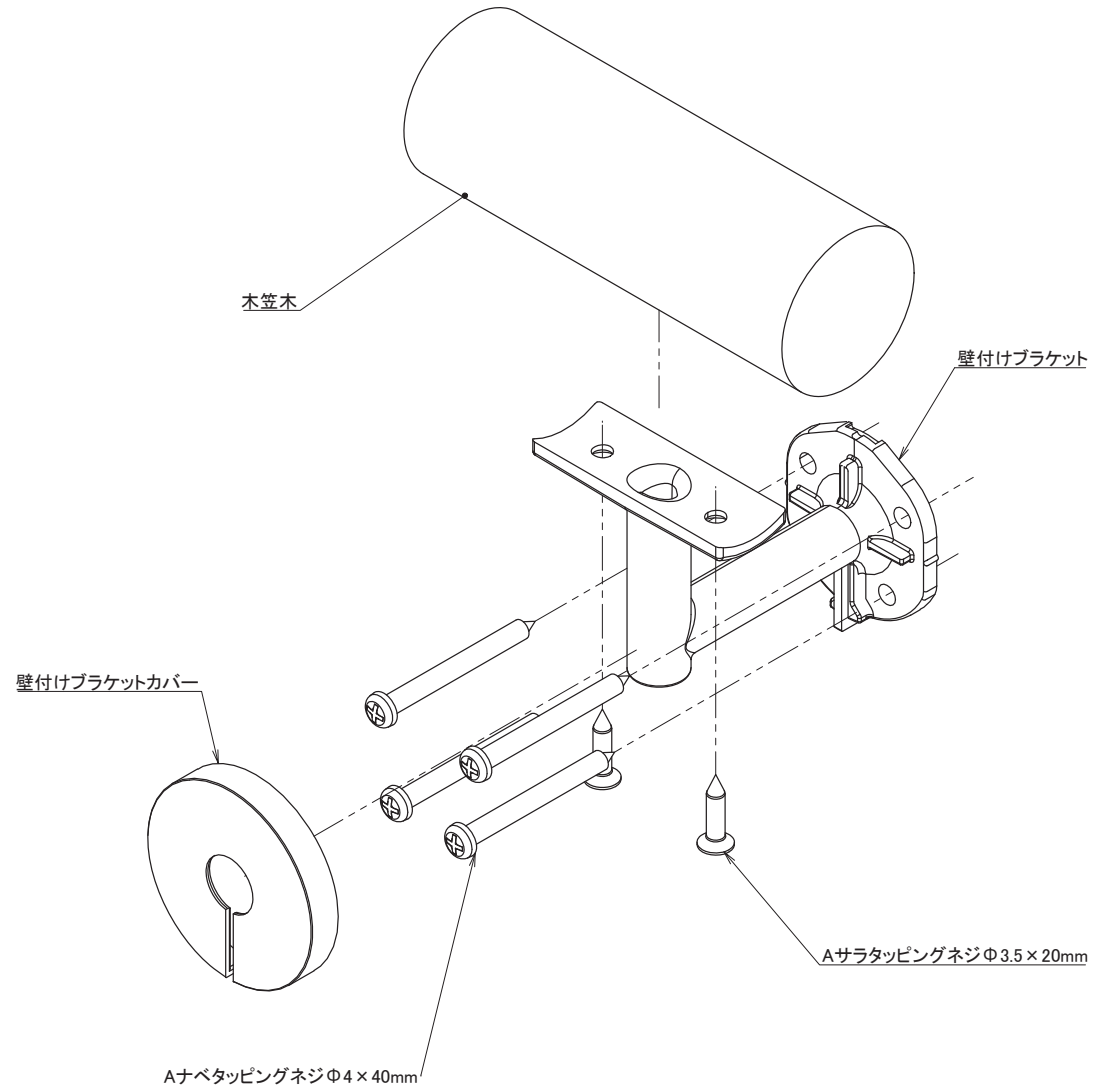

組図

分解図

機種名	Alute 壁付	尺度	1:1	 Morita 森田アルミ工業(株)	
図名	詳細図(木笠木用)	日付	2023/11/1		図番

機種名	Alute 壁付	尺度	1:1	 森田アルミ工業(株)	
図名	詳細図(木笠木用)	日付	2023/11/1		図番

壁付け手摺 ブラケットピッチ ・ 端部飛び出し
【アルミラウンド笠木、木笠木共通】

	機種名 Alute 壁付	尺度 1:5	 森田アルミ工業(株)
	図名 詳細図	日付 2023/11/1	図番 5