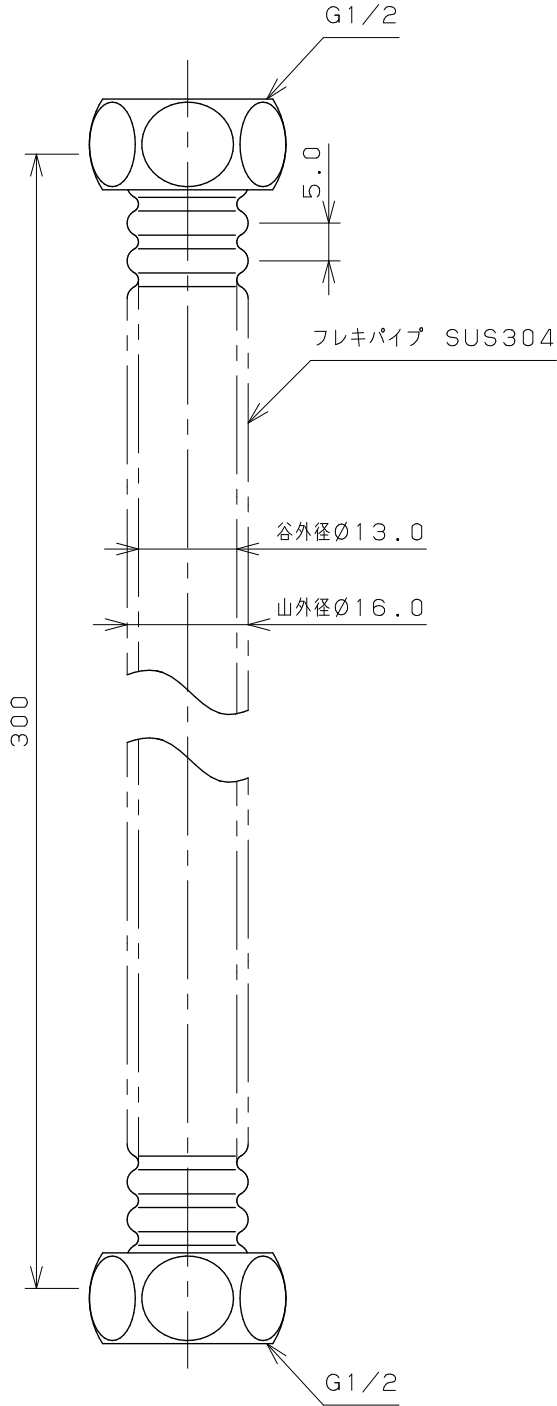

EPDMパッキン×2

	単位 mm	尺度 1/1	製 図	検 査	承 認	品番 798-600
			黒崎	山田	祝	
 KAKUDAI			2020年09月24日 作成			