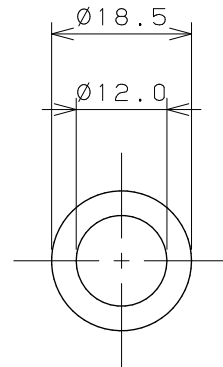

EPDMパッキン×2

	単位 mm	尺度 1/1	製 図	検 査	承 認	品番 798-600
			黒崎	山田	祝	
 KAKUDAI			2020年09月24日 作成			