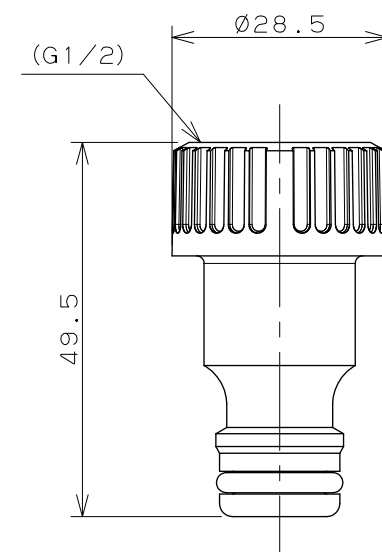

JIS給水栓取付ねじ 13
($\varnothing 20.955$)

ネジロ金 × 1

注：（ ）内寸法は参考寸法である。

	単位 mm	尺度 1/1	製 図	検 図	承 認	品番 702-029-13
			和 田	寒 川	祝	
			2020年07月20日 作成			