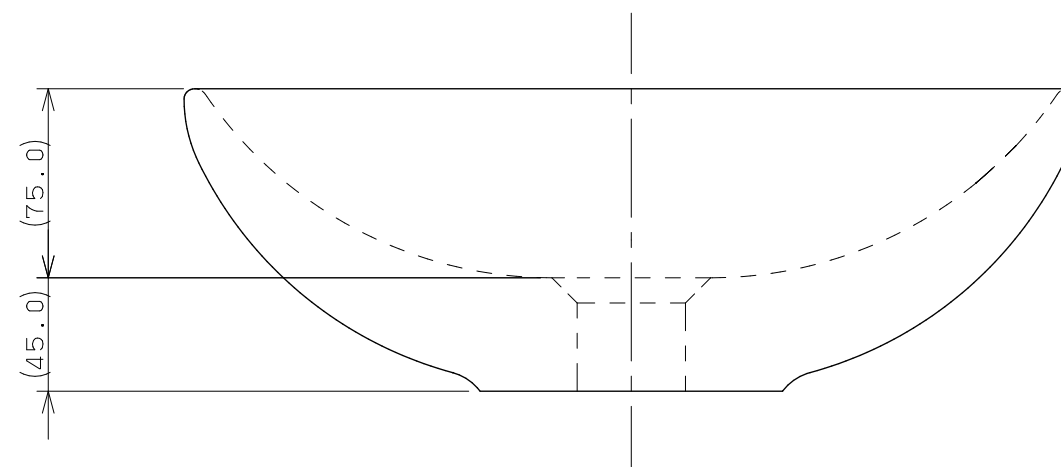

カウンター切込寸法

※1 ( ) 内寸法は参考寸法である。  
 ※2 容量1.8L・質量4.6kg

 <b>KAKUDAI</b>	単位mm	尺度	1/3	製図	検図	承認	品番 493-269-B 品名 丸型手洗器
	石田	梶川	岡村	2024年04月01日 作成			