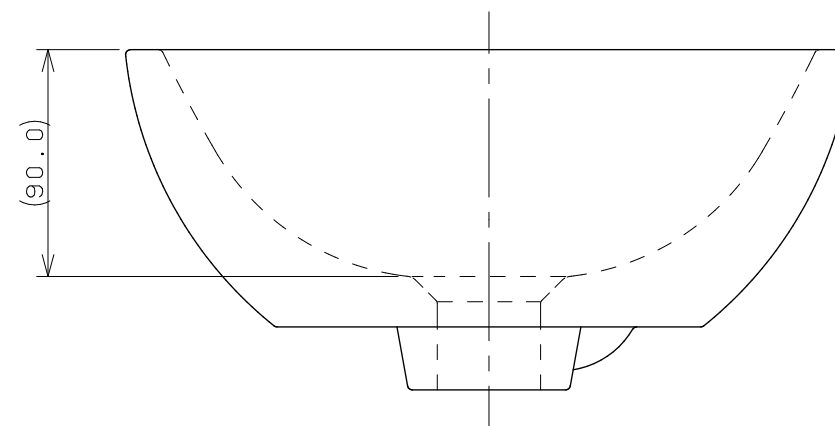

カウンター切込寸法

※1 () 内寸法は参考寸法である。
 ※2 容量1.1L

単位 mm 尺度 1/3	製 図	検 図	承 認	品番 493-018 品名 丸型手洗器
	黒崎	山田	祝	
KAKUDAI	2020年09月10日 作成			