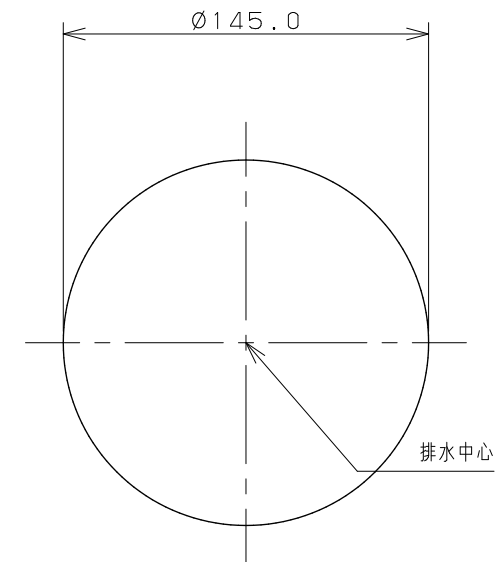

カウンター切込寸法

※1 () 内寸法は参考寸法である。
 ※2 容量1.1L

単位 mm 尺度 1/3	製 図	検 図	承 認	品番 493-018 品名 丸型手洗器
	黒崎	山田	祝	
KAKUDAI	2020年09月10日 作成			