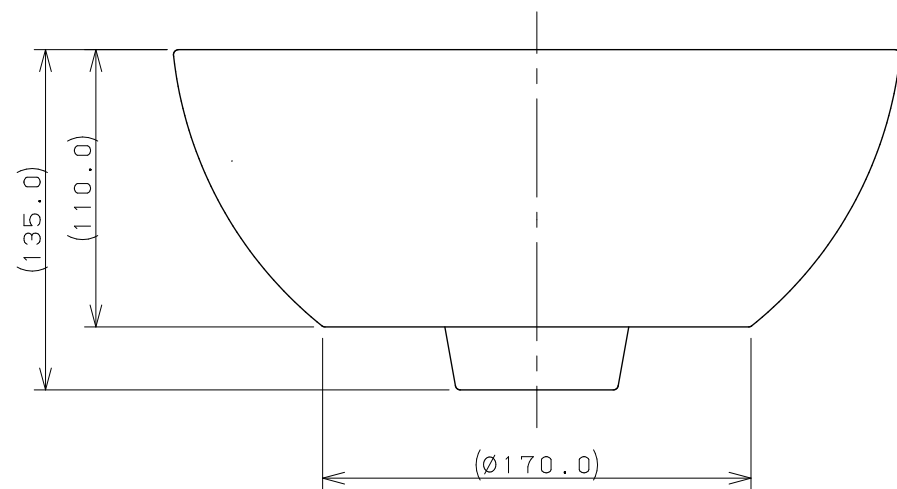

カウンター切込寸法

※1 () 内寸法は参考寸法である。
 ※2 容量1.1L

単位 mm 尺度 1/3	製 図	検 図	承 認	品番 493-018 品名 丸型手洗器
	黒崎	山田	祝	
KAKUDAI	2020年09月10日 作成			