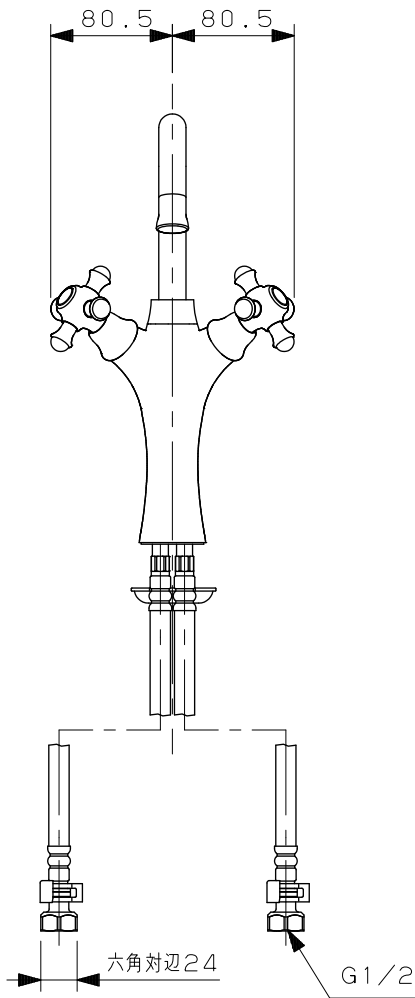

スパウト回転角度360°

| | | | | | |
|---|-----------------|-----|-----|-----|----------------|
|  | 単位 mm 尺度 1/5 | 製 図 | 検 査 | 承 認 | 品 番 150-442 |
| | | 濱 地 | 遠 藤 | 櫻 井 | |
| 2016年06月03日 作成 | | | | | |