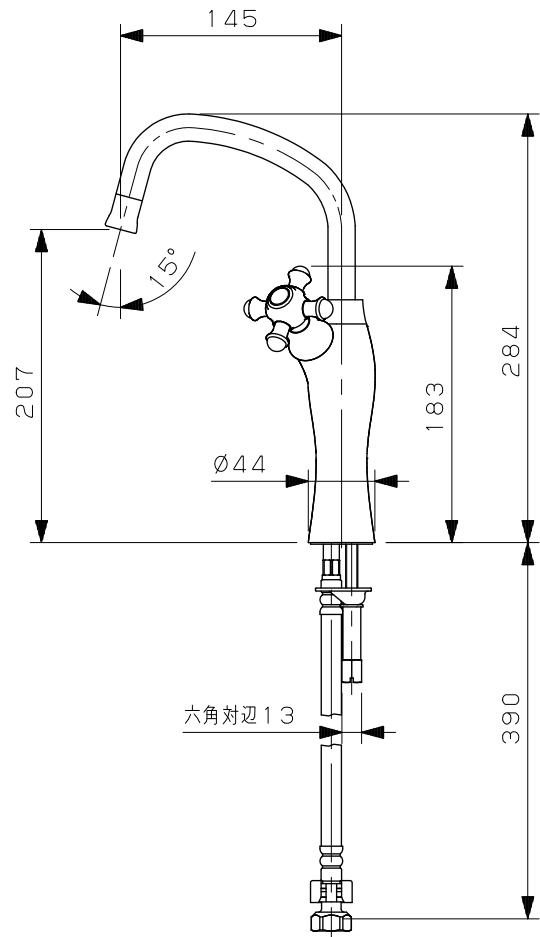

スパウト回転角度360°

| | | | | | |
|---|-----------------|-----|-----|-----|----------------|
|  | 単位 mm 尺度 1/5 | 製 図 | 検 査 | 承 認 | 品 番 150-442 |
| | | 濱 地 | 遠 藤 | 櫻 井 | |
| 2016年06月03日 作成 | | | | | |