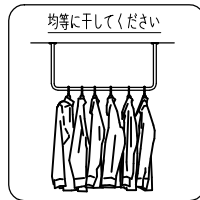

注意事項

本製品をより安全に永くご愛用していただくために、以下の事項をお守りください。

1. 本製品は室内用の洗濯物干しです。それ以外の用途に使用しないでください。
2. 小さな子供がいる家庭で使用する際は、ぶつかったり、ぶら下がったりしないように十分注意してください。
3. 本製品の耐荷重は30kgです。それ以上の重量の洗濯物を干さないようご注意ください。
本製品で干せる洗濯物の目安：4人家族（大人2人子ども2人）の約2日分（1日分：約7.5kg）
4. 洗濯物を干す際は、なるべく均等に干すようにしてください。
5. 本製品を使用中にビスの緩みが発生している場合は直ちに使用を止めて、ビスの締め直しを行ってください。
締め直しても緩む場合は、別の場所に設置し直すか、使用をお止めください。
6. 本製品はスチールの塗装品です。濡れた衣類を直接干すと製品の腐食につながる恐れがありますので、お止めください。
7. ロープ等を本製品にかけて横方向に無理な力をかけて引っ張らないで下さい。変形や破損の原因になります。
8. 重い洗濯物を干す際は、ゆっくり干すようにご注意ください。
勢いを付けて干すと重量以上の力がかかり、耐荷重以下の重量でも製品が破損、脱落する恐れがあります。
9. 製品が破損した場合は、すぐに使用をやめて、新しい製品にお取替えください。
10. 締め切った空間で洗濯物を干した時に、結露が発生する可能性があります。
定期的に換気を行うなど、ご配慮下さい。